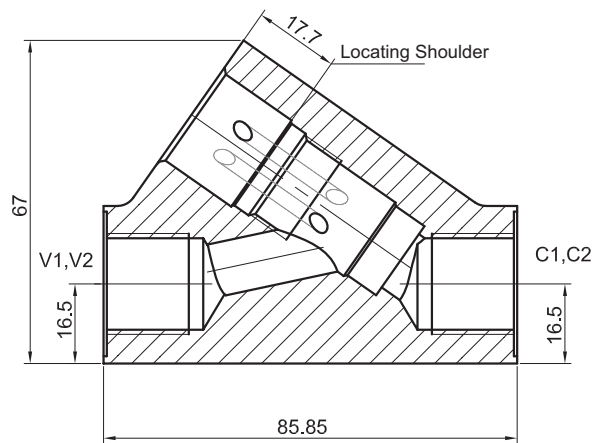

# Standard Housing

Series SUN T-11A Inline Cross-Pilot Housings(LXEV)

Unit=Millimeters

Part No.	Ports
LXEA	1/4" NPTF
LXEB	3/8" NPTF
LXEI	SAE 6
LXEJ	SAE 8
LXET	G 1/4
LXEU	G 3/8
LXEV	G 1/2

Material	Operating Pressure	Part No.
Aluminum,6061-T6	210 bar (3000 psi)	LXE*
Steel	350 bar (5000 psi)	LXE*-S