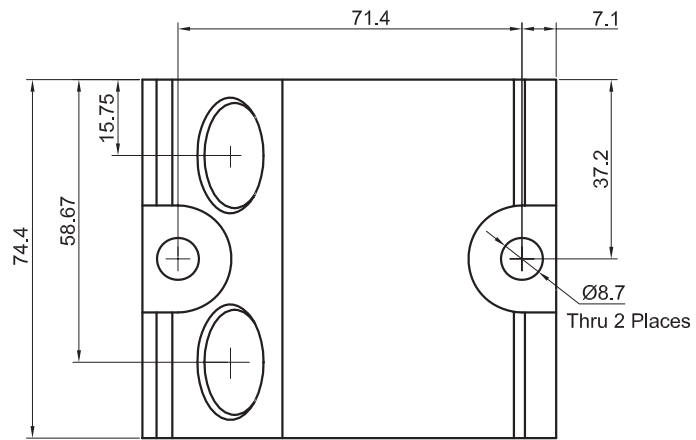

# Standard Housing

Series SUN T-11A Inline Cross-Pilot Housings(LXEV)

Unit=Millimeters

Part No.	Ports
LXEA	1/4" NPTF
LXEB	3/8" NPTF
LXEI	SAE 6
LXEJ	SAE 8
LXET	G 1/4
LXEU	G 3/8
LXEV	G 1/2

Material	Operating Pressure	Part No.
Aluminum,6061-T6	210 bar (3000 psi)	LXE*
Steel	350 bar (5000 psi)	LXE*-S