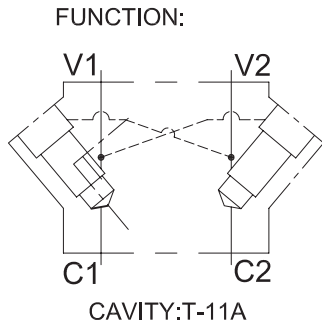

# Standard Housing

Series SUN T-11A Inline Cross-Pilot Housings(LXEV)

Unit=Millimeters

Part No.	Ports
LXEA	1/4" NPTF
LXEB	3/8" NPTF
LXEI	SAE 6
LXEJ	SAE 8
LXET	G 1/4
LXEU	G 3/8
LXEV	G 1/2

Material	Operating Pressure	Part No.
Aluminum,6061-T6	210 bar (3000 psi)	LXE*
Steel	350 bar (5000 psi)	LXE*-S